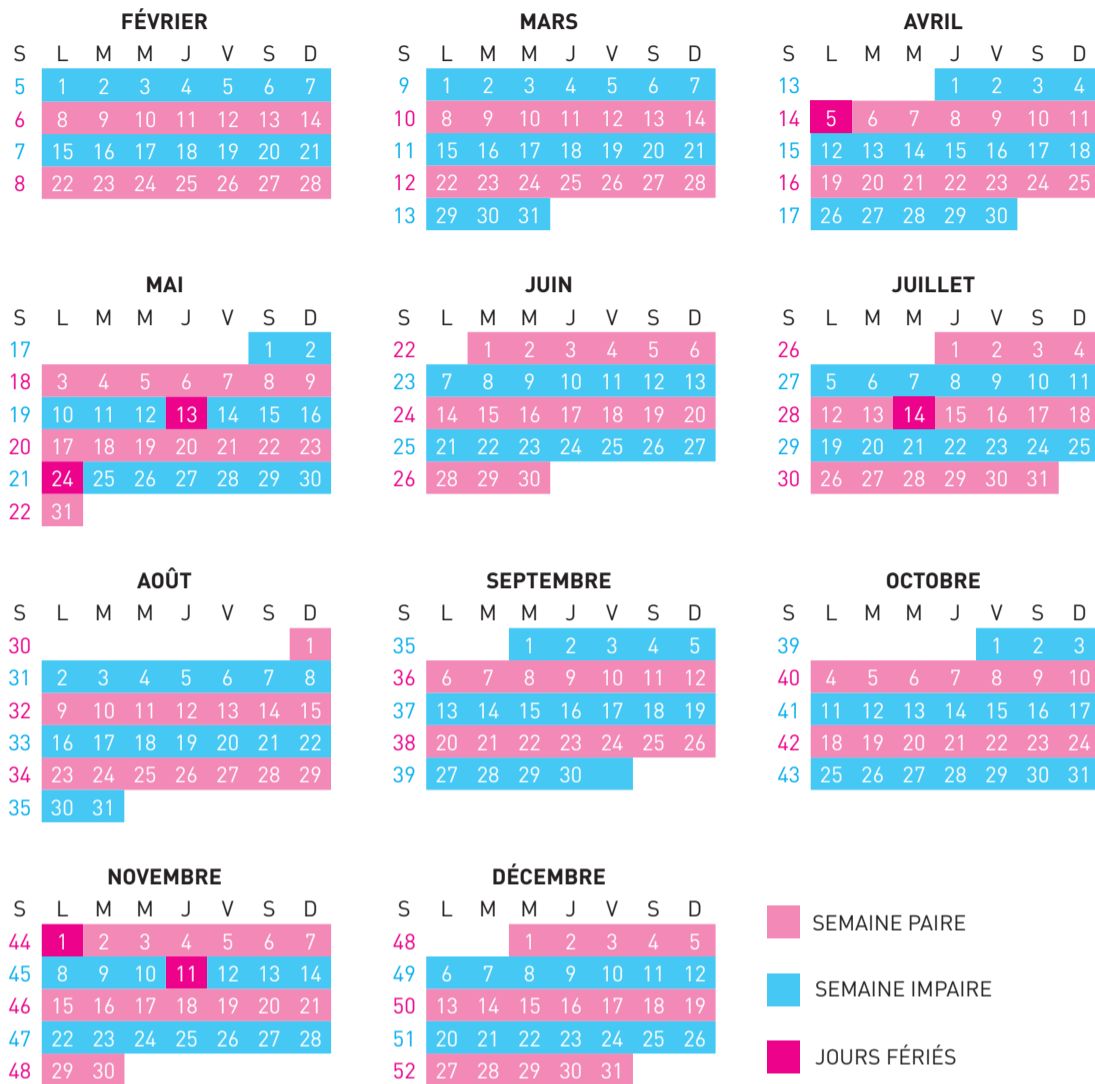

INAUMONT*	MARDI	MERCREDI
JUNIVILLE*	MERCREDI	MERCREDI
MÉNIL-ANNELLES*	VENDREDI	MERCREDI
MÉNIL-LÉPINOIS*	LUNDI	MERCREDI
MONT-LAURENT	VENDREDI	MARDI
NANTEUIL-SUR-AISNE	JEUDI	MARDI
NEUFLIZE*	LUNDI	MERCREDI
LA NEUVILLE-EN-TOURNE-À-FUY*	LUNDI	MERCREDI
NOVY-CHEVRIÈRES	VENDREDI	MERCREDI
PERTHES*	LUNDI	MARDI
POILCOURT-SYDNEY*	LUNDI	MERCREDI
RETHEL*	JEUDI OU VENDREDI**	MERCREDI
PARGNY-RESSON*	JEUDI	MARDI
ROIZY*	LUNDI	MERCREDI
SAINT-FERGEUX*	MARDI	MERCREDI
SAINT-GERMAINMONT*	MARDI	MERCREDI
SAINT-LOUP-EN-CHAMPAGNE*	LUNDI	MERCREDI
SAINT-QUENTIN-LE-PETIT*	MARDI	MERCREDI
SAINT-RÉMY-LE-PETIT*	LUNDI	MERCREDI
SAULT-LÈS-RETHEL*	JEUDI	MARDI
SAULT-SAINT-RÉMY	LUNDI	MERCREDI
SERAINCOURT*	MARDI	JEUDI
SEUIL	VENDREDI	MARDI
SÉVIGNY-WALEPPE*	MARDI	MERCREDI
SON*	MARDI	MERCREDI
SORBON	MARDI	MARDI
TAGNON*	LUNDI	MERCREDI
TAIZY	VENDREDI	MARDI
LE THOUR*	MARDI	MERCREDI
THUGNY-TRUGNY	VENDREDI	MARDI
VIEUX-LÈS-ASFELD*	LUNDI	MERCREDI
VILLERS-DEVANT-LE-THOUR*	MARDI	MERCREDI
VILLE-SUR-RETOURNE*	MERCREDI	MERCREDI

SEMAINE PAIRE

SEMAINE IMPAIRE

\*RATTRAPAGES DES JOURS FÉRIÉS (VOIR AU VERSO)

\*\*SELON VOTRE SECTEUR DE COLLECTE

# MON CALENDRIER DES COLLECTES 2021

Ma commune : .....

Jour de ramassage des bacs ordures ménagères : ..... Semaine  paire  impaire

Jour de ramassage des bacs et/ou sacs de tri : ..... Semaine  paire  impaire