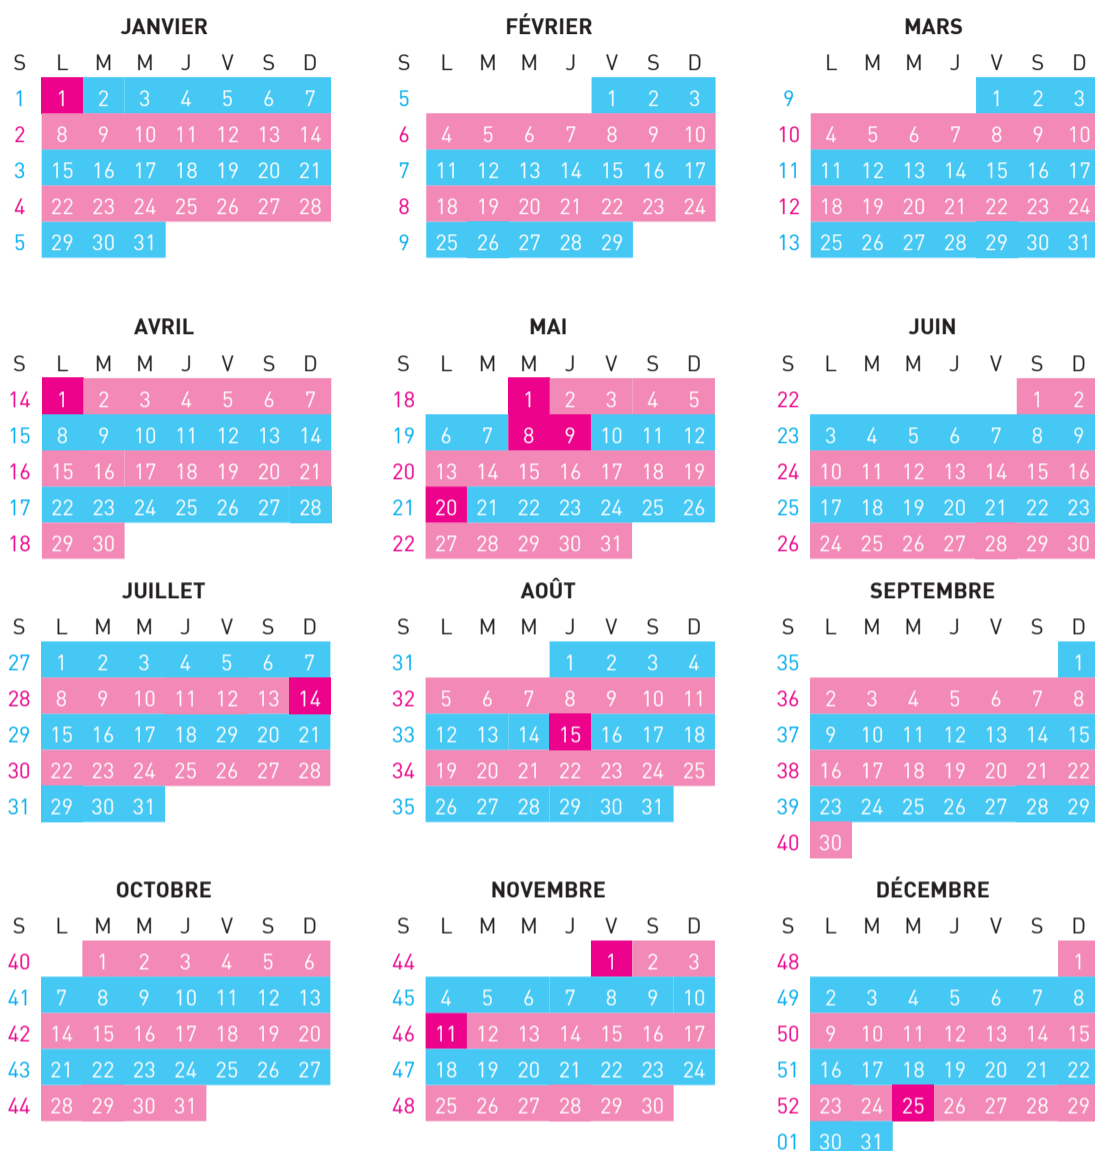

MON CALENDRIER DES COLLECTES 2024

Ma commune : .....

Semaine de ramassage des bacs ordures ménagères et des bacs et/ou sacs de tri : ☐ paire ☐ impaire

SEMAINE PAIRE SEMAINE IMPAIRE JOURS FÉRIÉS

→ RATTRAPAGES DES JOURS FÉRIÉS

LE LUNDI 1ER AVRIL 2024
reporté au vendredi 5 avril 2024 :
Amagne, Banogne-Recouvrance, Condé-lès-Herpy, Hannogne-Saint-Rémy, Herpy-l'Arlésienne, Le Thour, Saint-Fergeux, Saint-Germainmont, Saint-Quentin-le-Petit, Sévigny-Waleppe

LE MERCREDI 1ER MAI 2024
avancé au vendredi 26 avril 2024 :
Asfeld, Banogne-Recouvrance, Condé-lès-Herpy, Gomont, Hannogne-Saint-Rémy, Herpy-l'Arlésienne, Le Thour, Mont-Laurent, Saint-Fergeux, Saint-Germainmont, Saint-Quentin-le-Petit, Sévigny-Waleppe, Vieux-lès-Asfeld, Villers-devant-le-Thour

avancé au lundi 29 avril 2024 :
Alincourt, Annelles, Barby, Bignicourt, Château-Porcien, Écly, Hauteville, Inaumont, Juniville, Ménil-Annelles, Son, Ville-sur-Retourne

reporté au lundi 6 mai 2024 :
Rethel

LE MERCREDI 8 MAI 2024
avancé au vendredi 3 mai 2024 :
Aussoince, Avaux, Bergnicourt, Brienne-sur-Aisne, Corny-Machéroménil, Houdilcourt, La Neuville-en-Tourne-à-Fuy, Le Châtelet-sur-Retourne, L'Écaille, Ménil-Lépinois, Neufelize, Poilcourt-Sydney, Roizy, Saint-Remy-le-Petit, Sault-Saint-Remy

avancé au lundi 6 mai 2024 :
Aire, Avançon, Balham, Bertoncourt, Blanzly-la-Salonnaise, Coucy, Doux, Novy-Chevrières, Rethel, Saint-Loup-en-Champagne, Tagnon

LE JEUDI 9 MAI 2024
reporté au vendredi 10 mai 2024 :
Seraincourt

reporté au lundi 13 mai 2024 :
Acy-Romance, Arnicourt, Nanteuil-sur-Aisne, Pargny-Resson, Sault-lès-Rethel, Sorbon, Taizy

LE LUNDI 20 MAI 2024
reporté au vendredi 24 mai 2024 :
Seraincourt

LE JEUDI 15 AOÛT 2024
reporté au vendredi 16 août 2024 :
Seraincourt

reporté au lundi 19 août 2024 :
Acy-Romance, Arnicourt, Nanteuil-sur-Aisne, Pargny-Resson, Sault-lès-Rethel, Sorbon, Taizy

LE VENDREDI 1ER NOVEMBRE 2024
reporté au lundi 4 novembre 2024 :
Alincourt, Annelles, Bignicourt, Juniville, Ménil-Annelles, Rethel, Ville-sur-Retourne

LUNDI 11 NOVEMBRE 2024
reporté au vendredi 15 novembre 2024 :
Amagne, Banogne-Recouvrance, Condé-lès-Herpy, Hannogne-Saint-Rémy, Herpy-l'Arlésienne, Le Thour, Saint-Fergeux, Saint-Germainmont, Saint-Quentin-le-Petit, Sévigny-Waleppe

MERCREDI 25 DÉCEMBRE 2024
reporté au vendredi 27 décembre 2024 :
Asfeld, Banogne-Recouvrance, Condé-lès-Herpy, Gomont, Hannogne-Saint-Rémy, Herpy-l'Arlésienne, Le Thour, Mont-Laurent, Saint-Fergeux, Saint-Germainmont, Saint-Quentin-le-Petit, Sévigny-Waleppe, Vieux-lès-Asfeld, Villers-devant-le-Thour

reporté au lundi 30 décembre 2024 :
Alincourt, Annelles, Barby, Bignicourt, Château-Porcien, Écly, Hauteville, Inaumont, Juniville, Ménil-Annelles, Rethel, Son, Ville-sur-Retourne